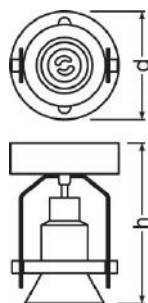

Abmessungen & Gewicht

Durchmesser	100,0 mm
Höhe	151,0 mm
Produktgewicht	448,00 g

Farben & Materialien

Gehäusematerial	Aluminium
Gehäusefarbe	Schwarz
Produktfarbe	Schwarz

Einsatzmöglichkeiten

Dimmbar	Nein
Anschlussart	Anschlussklemme, 2-polig (L, N)
Fassungsbezeichnung	GU10

Zertifikate & Standards

Schutzklasse	II
---------------------	----

Schutzart	IP20
------------------	------

TECHNISCHE AUSSTATTUNG

- LED-Spot-Lampe PAR16 enthalten

VERPACKUNGSMITTEL

Produkt-Code	Produkt-Bezeichnung	Verpackungseinheit (Stück pro Einheit)	Abmessungen (Länge x Breite x Höhe)	Volumen	Gewicht brutto
4058075073814	Vintage 1906 Decospot Single, black	Versandschachtel 4	291 mm x 291 mm x 228 mm	19.31 dm ³	3360.00 g